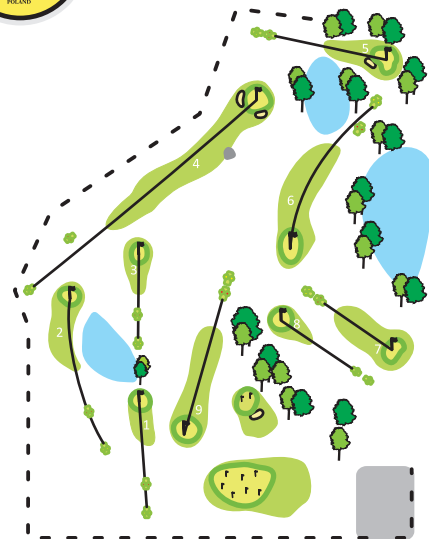

Na polu golfowym nie można używać piłek z Driving Range'u.
Karą za złamanie tej zasady jest opłata 100 PLN i zakaz wstępu na teren Pola Golfowego Binowo Park przez 1 miesiąc.

Binowo Park Golf Course - Academy course - Local Rules

1. Ground Under Repair – Play Prohibited – If a player's ball lies in the GUR, or if it interferes with the player's stance or the area of his intended swing, the player must take relief without penalty and drop a ball in two club-length not nearer the hole.
  2. Immovable obstructions:
    - a. All artificially-surfaced roads.
    - b. Staked trees.
  3. Movable obstructions: stones in bunkers can be removed without penalty.
  4. A ball embedded in its own pitch-mark in the fairway can be lifted, cleaned and dropped without penalty, as close as possible to the spot where it was, but not nearer to the hole.
  5. If a player is doubtful of his rights or the correct procedure during the play of a hole, he may without penalty complete the hole with two balls. The player must report the facts of the situation to the referee before returning his score card.
  6. Players should carefully repair any divot holes made by them and any damage to the putting green made by the impact of a ball (whether or not made by the player himself).
2. **Driving range balls are not allowed on the golf course. Break of this rule will lead to a penalty of 100 PLN and one month expulsion from Binowo Park facilities.**

Binowo Park Golf Club, Bimowo 62, 74-106 Stare Czarnowo
tel. +48 914041533, e-mail: info@binowopark.pl, www.binowopark.pl