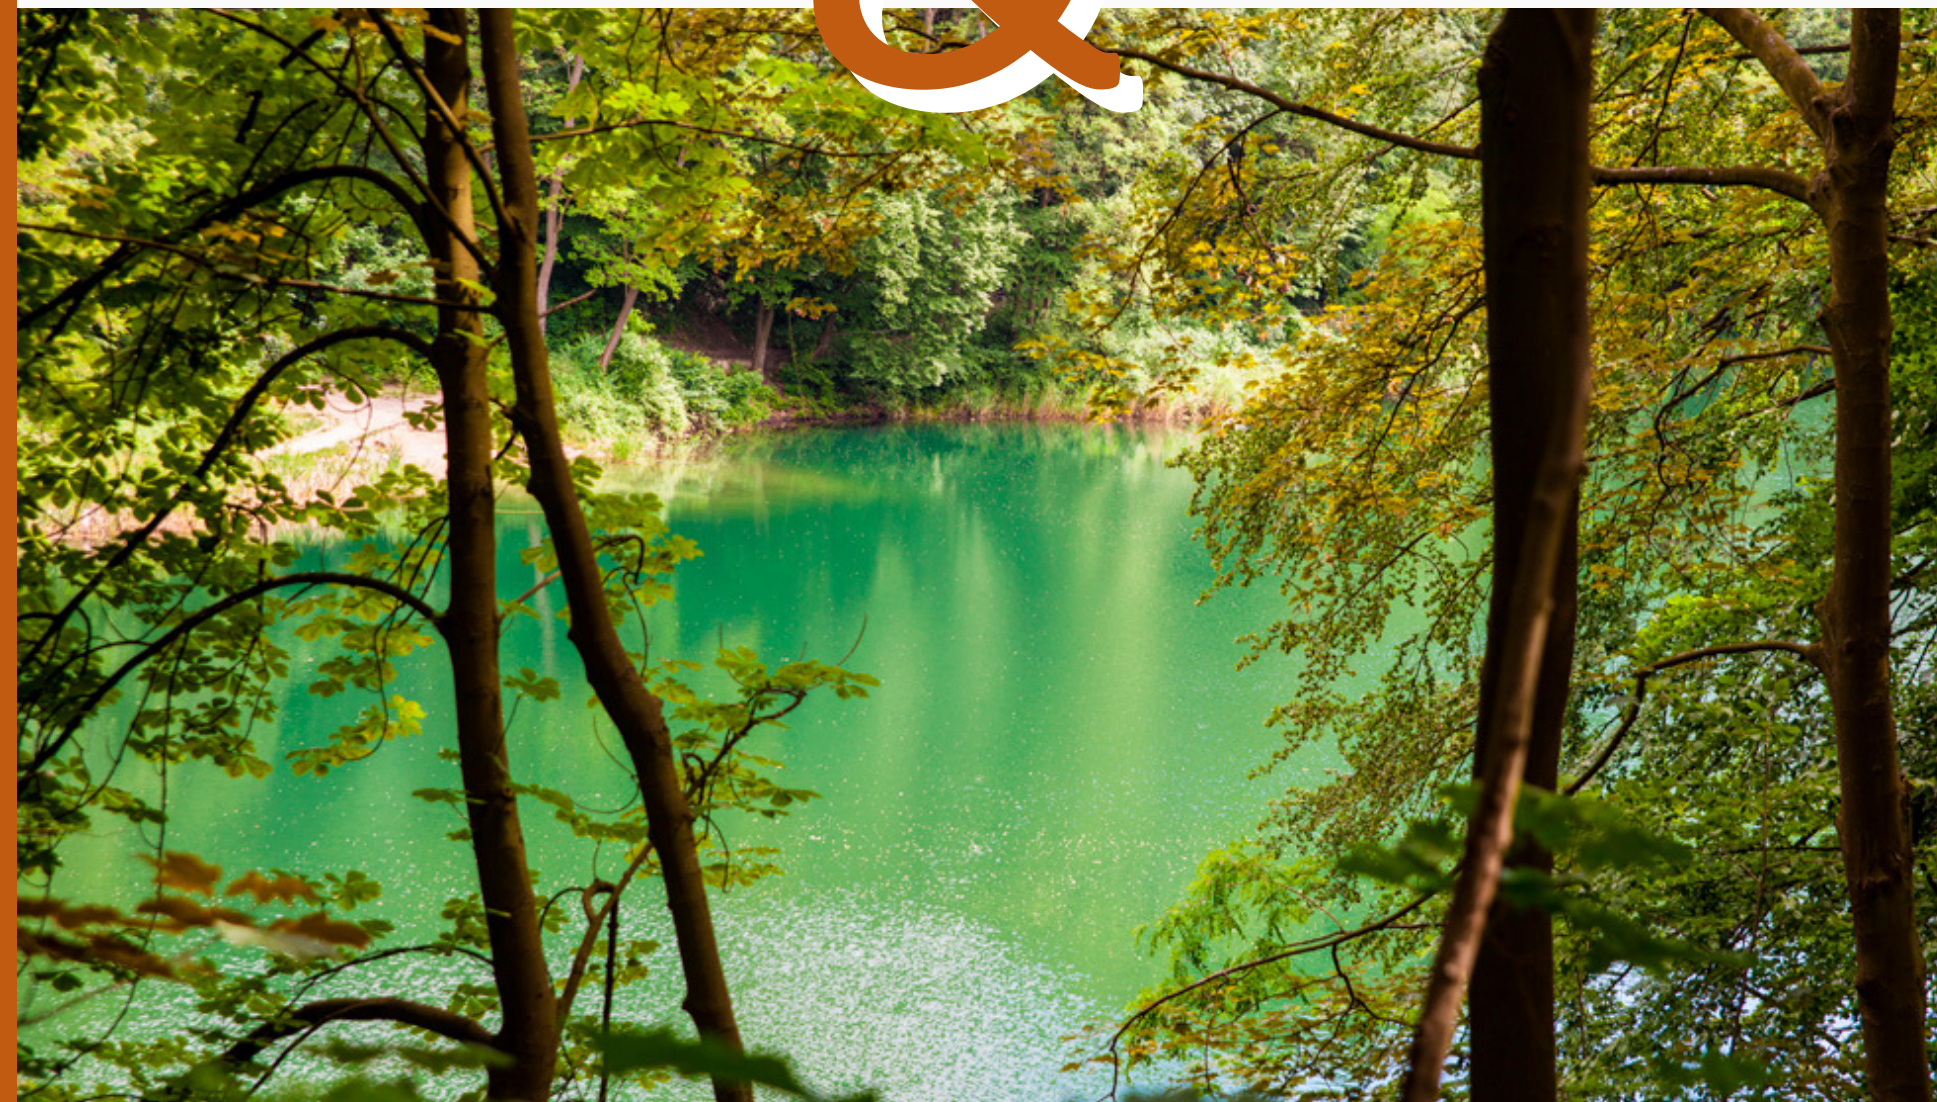

Dzień 3

08:00 Śniadanie w Restauracji Binowo Park

09:00 Rowerowa wycieczka po okolicznych jeziorach

11:00 Wymeldowanie

12:15 Runda golfa na Mistrzowskim Polu
Golfowym Binowo Park

16:00 Lunch w Restauracji Binowo Park

Specjalna cena pakietowa od osoby

w pokoju dwuosobowym: od 1 190 pln

non golfers - bez golfa: od 847 pln

Cena zawiera:

2 Noce: zakwaterowanie z wyśmienitym śniadaniem

2 Rundy na Mistrzowskim Polu Gofowym
Binowo Park

2 Lunche i Kolacje w Restauracji Binowo Park

Wynajem roweru elektrycznego SIGN ok 7-8 godzin