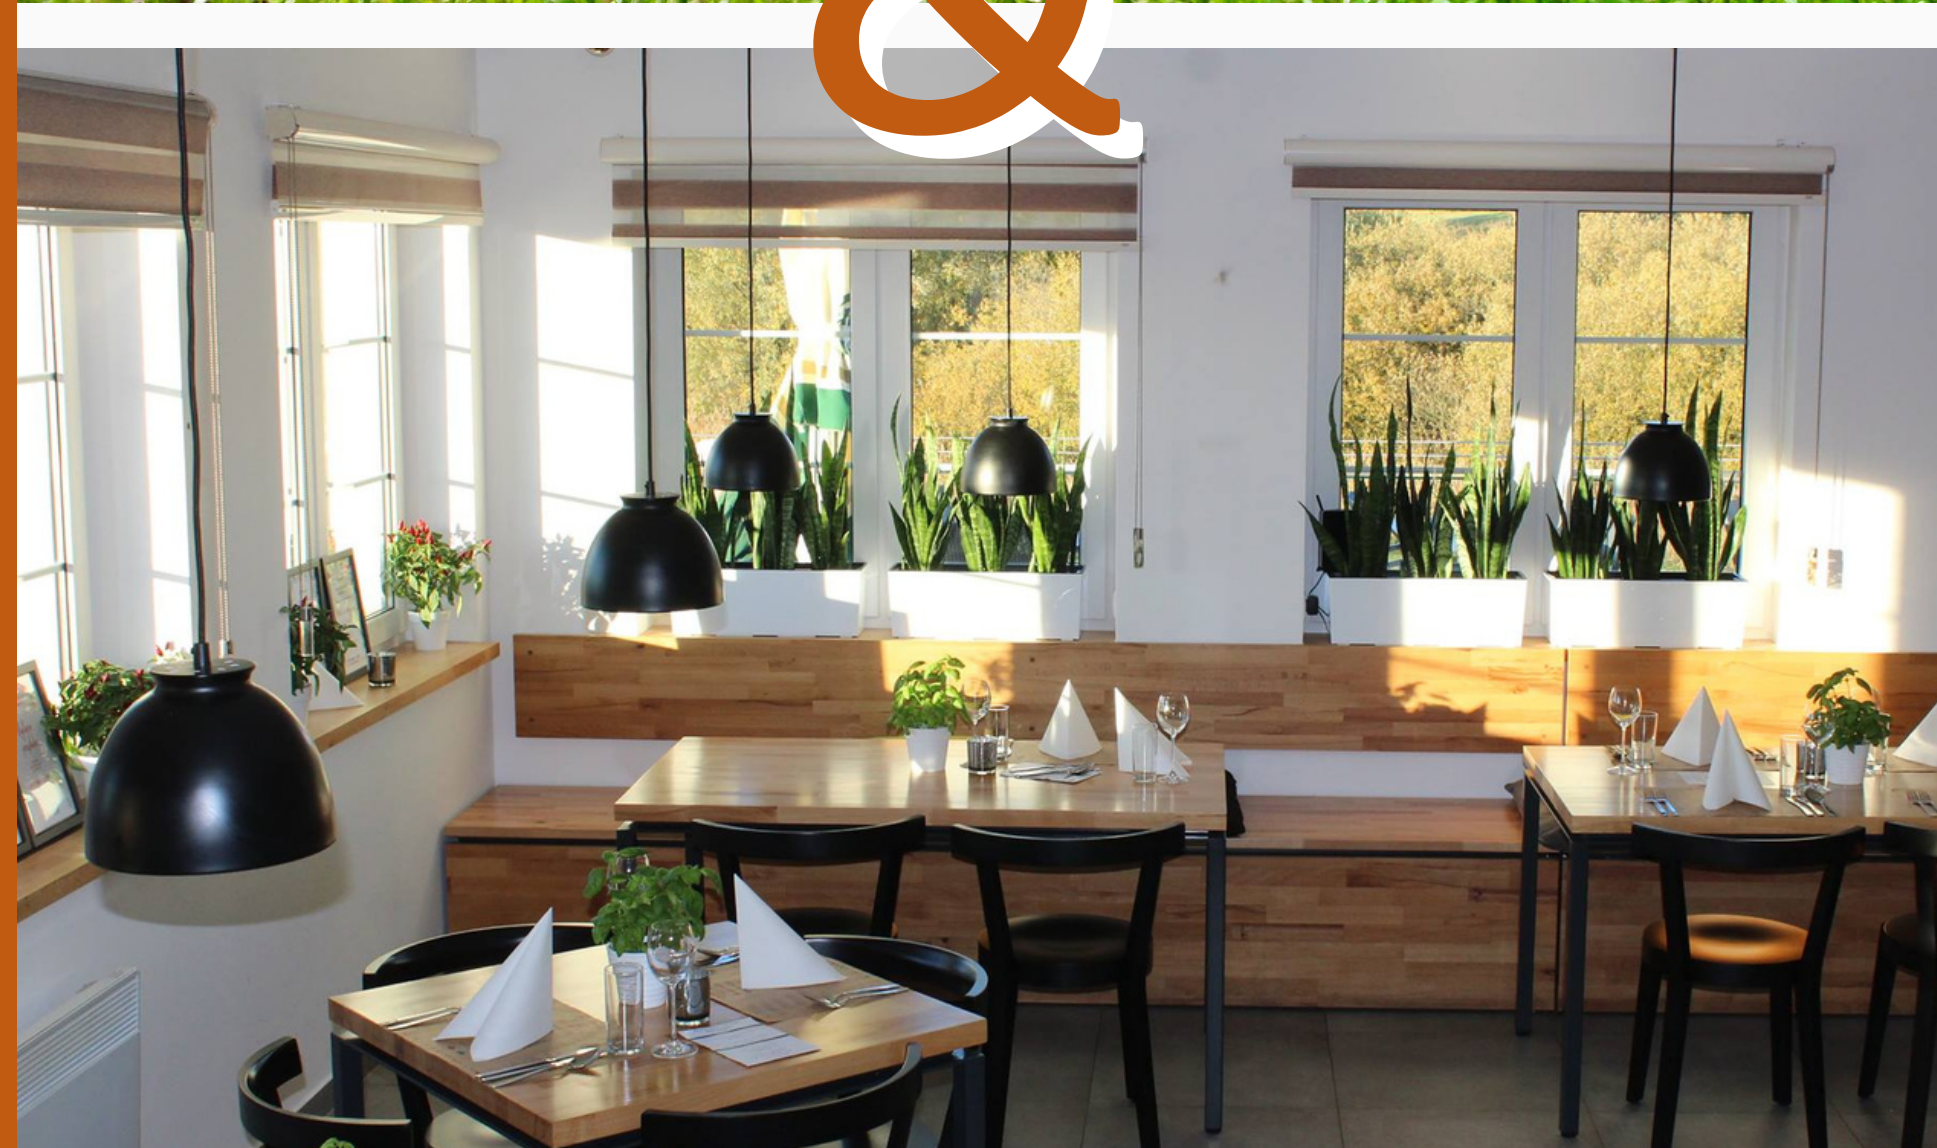

Zakwaterowanie zapewniamy bezpośrednio na polu golfowym w Binowie, w komfortowych nowoczesnych pokojach Binowo Park Gardens Rooms, gdzie na wyposażeniu dostępne są rowery i sprzęt do nordic walking.

O pełne wyśmienite wyżywienie zadba Restauracja Binowo Park.

To wszystko w otoczeniu Puszczy Bukowej i Binowskich Jezior!